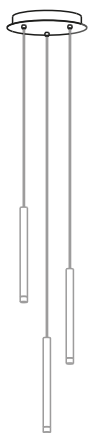

Canopy 3 / black
Ø 25,5 x H 4 cm. 18 W
+ Triac dimmable driver
No. 840-021