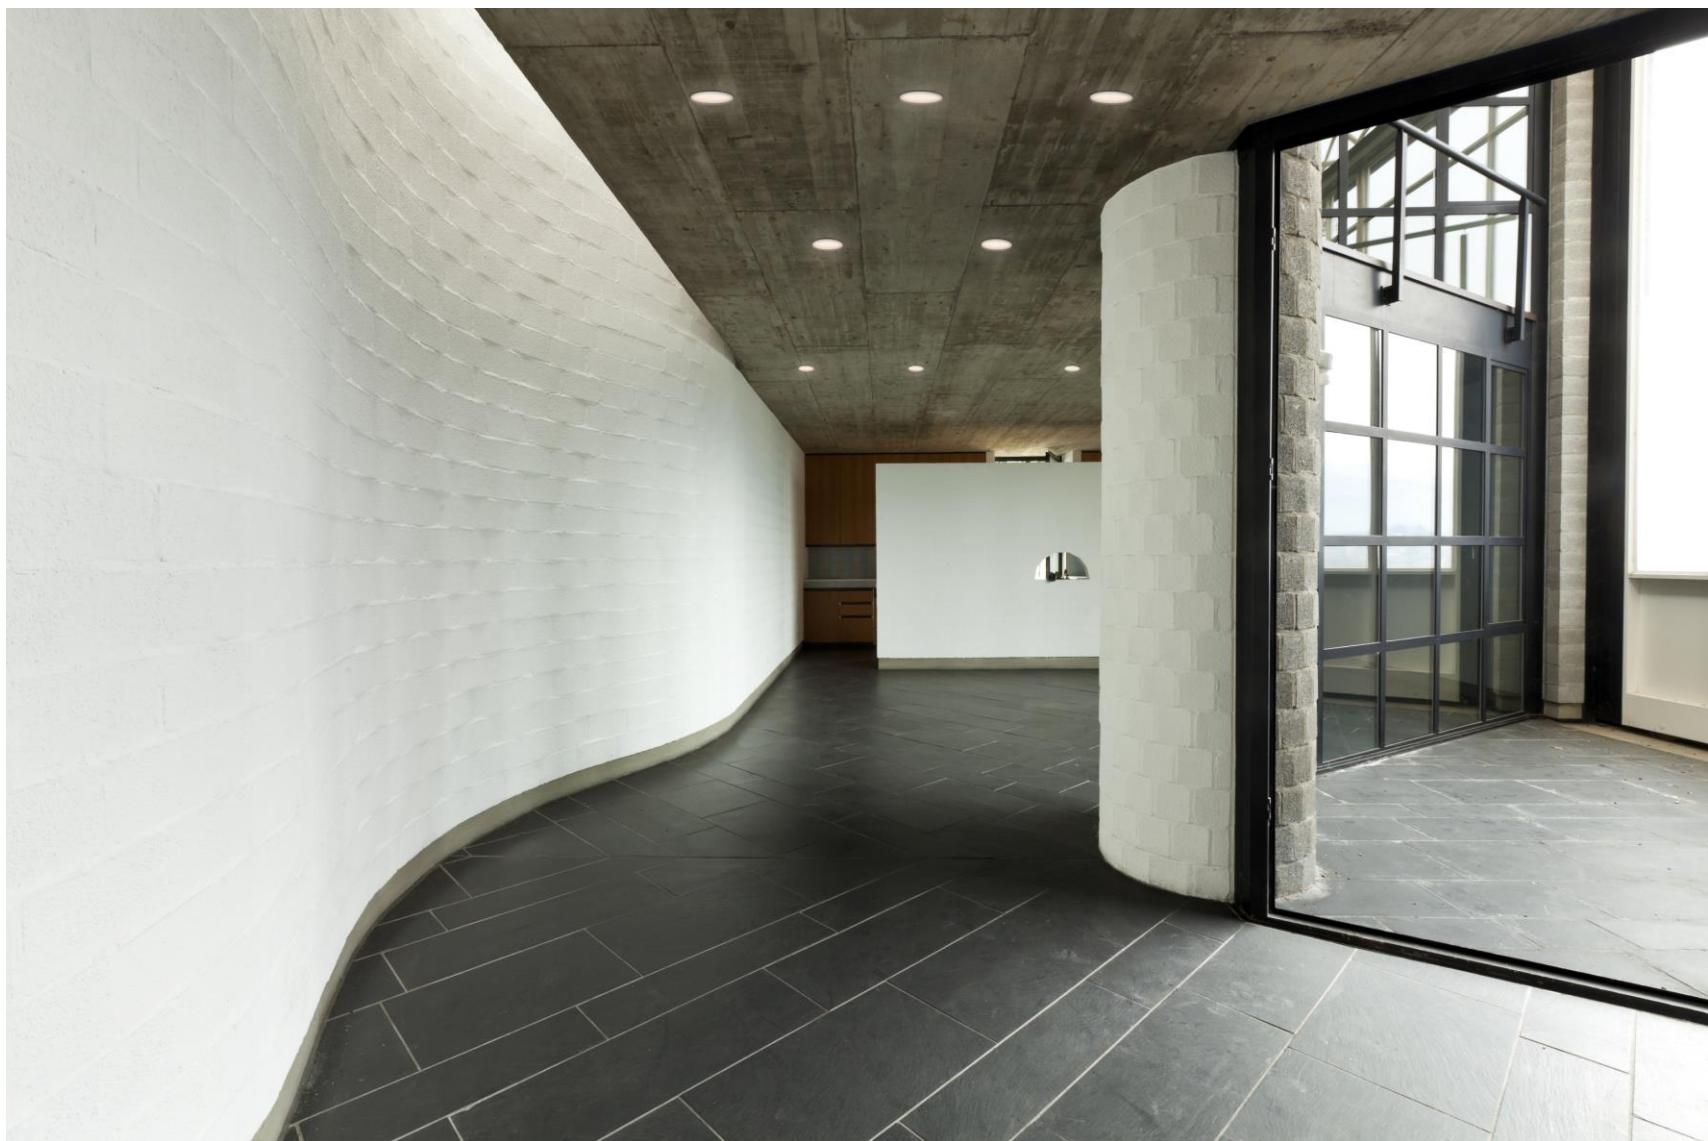

Black matte

Black glossy

Silver glossy

Gold glossy